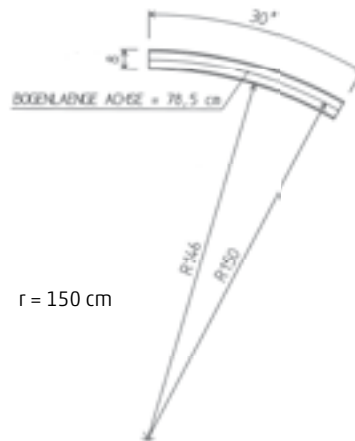

Stelen

40 x 8 x 100 cm

alle sichtbaren
Kanten gefast

Stelen rinnit Platin mittel

Stelen rinnit Basalt

Oberflächen

Maße

rinnit

18 x 12 x 40 cm
18 x 12 x 60 cm
18 x 12 x 80 cm
18 x 12 x 100 cm
18 x 12 x 120 cm
18 x 12 x 150 cm

alle Kanten gefast

rinnit Basalt

rinnit Granit

rinnit Platin mittel

Randstein rinnit Granit

Eigenschaften

- Bauteil zum Kantenabschluss, zur Randeinfassung, als Randbegrenzung oder zur Trennung von Beeten
- Passend zu allen Materialqualitäten
- Einseitig gefast

Randsteine und Randstein-Bögen

INFO

Wissenswertes zur Planung auf rinn.net

Randstein Standard Anthrazit 100 x 6 x 30 cm, gefast

Randstein rinnit Granit
100 x 8 x 30 cm, gefastRandstein-Bogen rinnit
Basalt 78 x 8 x 30 cm,
beidseitig gefast; nur in
rinnit Basalt erhältlich

Randstein-Bögen

78 x 8 x 30 cm
 90° r = 50 cm
 45° r = 100 cm
 30° r = 150 cm
 r = Radius

rinnit Basalt

r = 50 cm

r = 100 cm

r = 150 cm