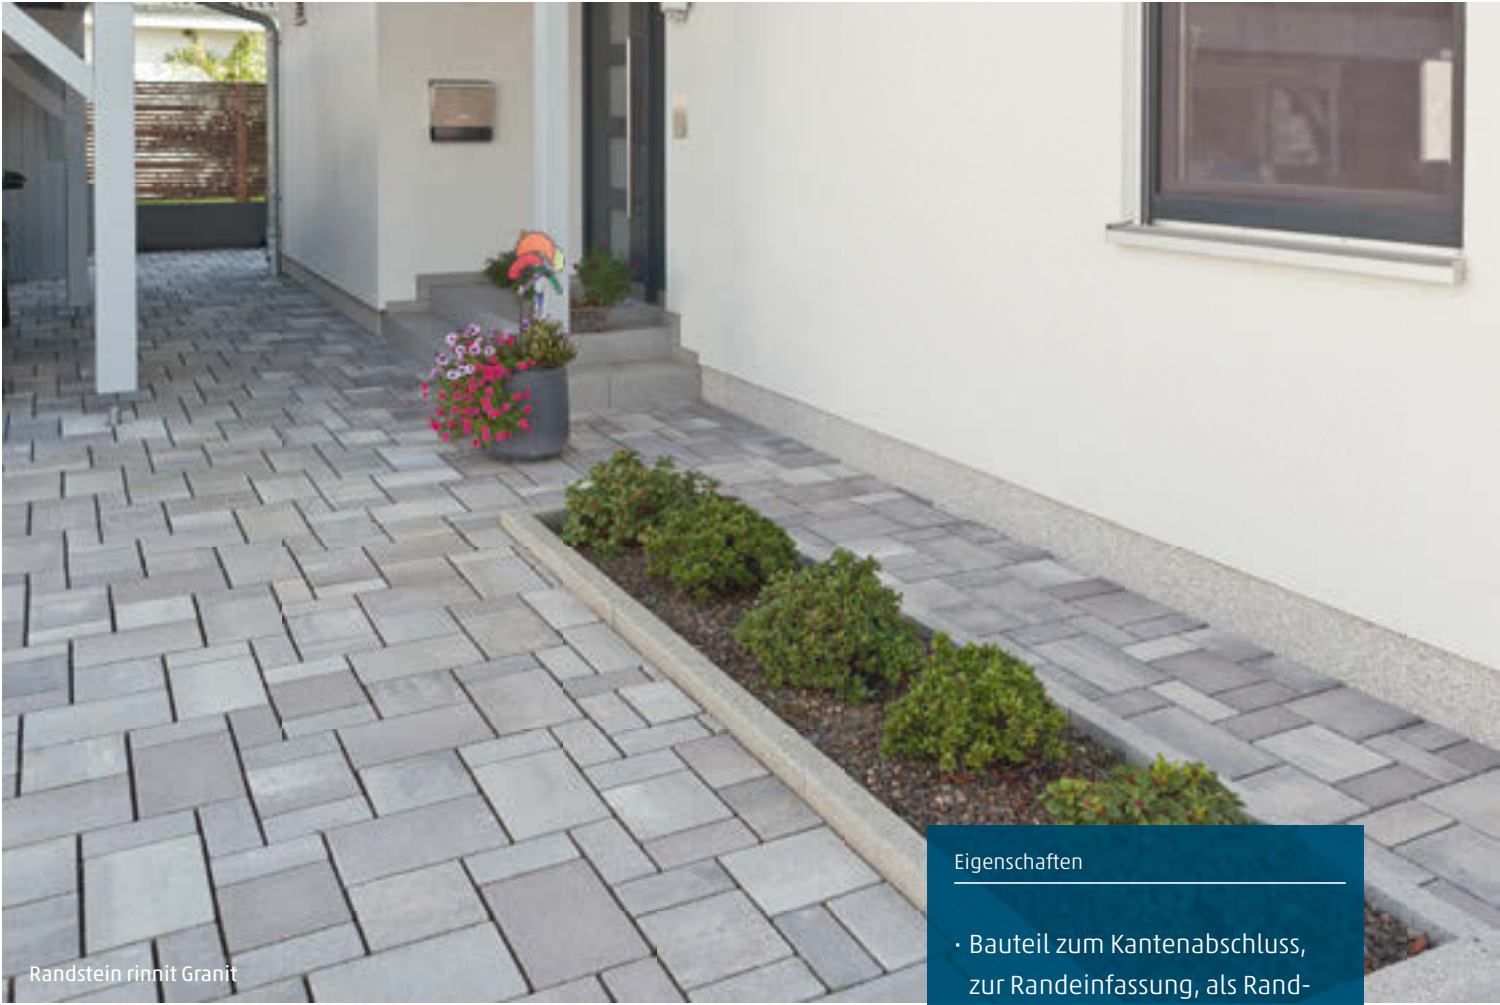

Burghof-Palisaden rinnit Platin mittel

Eigenschaften

- Vielseitig einsetzbar: als Einfassung von Treppen, als Einfriedung oder sogar zum Abstützen leichter Hänge
- Durch die Vielfalt an Farben und Oberflächen mit vielen anderen Produkten ideal zu kombinieren
- rinnit Oberfläche rundum gestrahlt
- Mit rustica Oberfläche an 2 Seiten bossiert
- Ab 120 cm Höhe mit Stahlbewehrung

18 x 12 x 40 cm
18 x 12 x 60 cm
18 x 12 x 80 cm
18 x 12 x 100 cm
18 x 12 x 120 cm
18 x 12 x 150 cm

alle Kanten gefast

rinnit Basalt

rinnit Granit

rinnit Platin mittel

Randstein rinnit Granit

Eigenschaften

- Bauteil zum Kantenabschluss, zur Randeinfassung, als Randbegrenzung oder zur Trennung von Beeten
- Passend zu allen Materialqualitäten
- Einseitig gefast