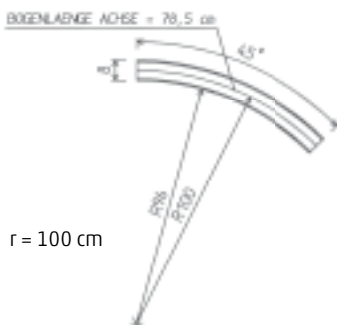

18 x 12 x 40 cm
18 x 12 x 60 cm
18 x 12 x 80 cm
18 x 12 x 100 cm
18 x 12 x 120 cm
18 x 12 x 150 cm

alle Kanten gefast

rinnit Basalt

rinnit Granit

rinnit Platin mittel

Randstein rinnit Granit

Eigenschaften

- Bauteil zum Kantenabschluss, zur Randeinfassung, als Randbegrenzung oder zur Trennung von Beeten
- Passend zu allen Materialqualitäten
- Einseitig gefast

Randsteine und Randstein-Bögen

INFO

Wissenswertes zur Planung auf rinn.net

Randstein Standard Anthrazit 100 x 6 x 30 cm, gefast

Randstein rinnit Granit
100 x 8 x 30 cm, gefastRandstein-Bogen rinnit
Basalt 78 x 8 x 30 cm,
beidseitig gefast; nur in
rinnit Basalt erhältlich

Randstein-Bögen

78 x 8 x 30 cm
 90° r = 50 cm
 45° r = 100 cm
 30° r = 150 cm
 r = Radius

rinnit Basalt

r = 50 cm

r = 100 cm

r = 150 cm