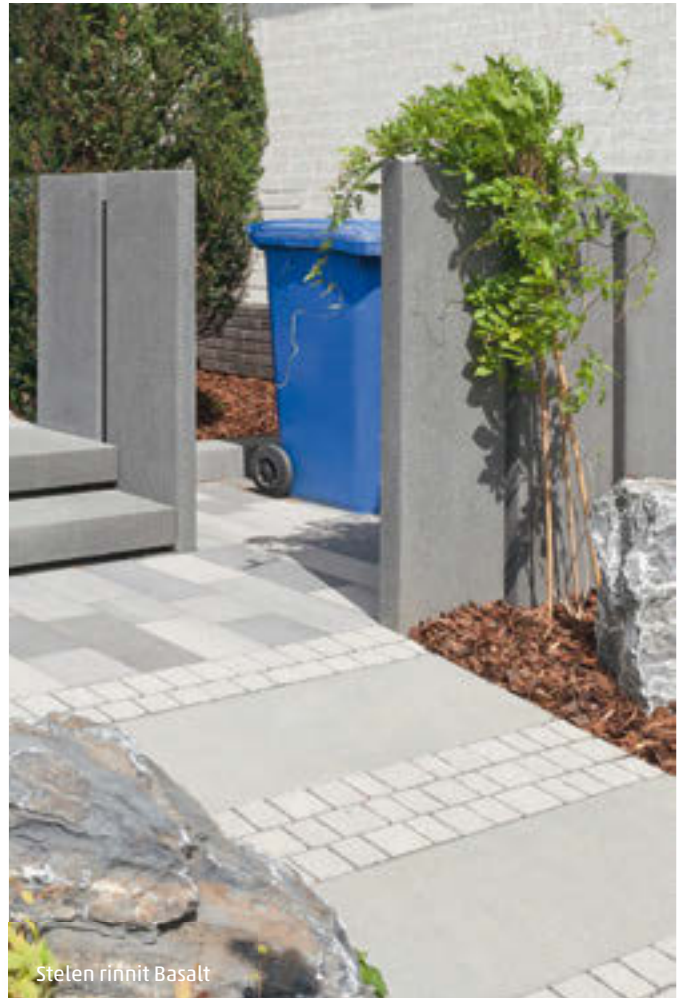

Rinn Gartenwelt 2017

Ideenkatalog

Alle Stile. Alle Steine.

RINN

Den Anfang
macht ein guter Stein.

Vario-Bloc rinnit Basalt

Eigenschaften

- Multifunktional einsetzbares Betonfertigteil
- Ideal als Einfassungsstele oder Randstein
- Freistehend bis 180 cm Höhe über Oberkante Gelände einsetzbar oder hinterfüllt bis 60 cm Höhe
- Ab 100 cm Höhe mit Stahlbewehrung
- rinnit Oberfläche mit vielen rinnit Produkten ideal kombinierbar
- Mit Minifase, rundum gestrahlt, Rückseite kalibriert

Stelen rinnit Platin schwarz

Eigenschaften

- Betonfertigteil zur Verwendung als Sicht- oder Windschutz
- Freistehend bis 180 cm Höhe über Oberkante Gelände einsetzbar
- Mit hochwertiger rinnit Oberfläche – mit vielen rinnit Produkten ideal kombinierbar
- Alle sichtbaren Kanten gefast, Seiten und ein Kopf gestrahlt

Stelen

40 x 8 x 100 cm

alle sichtbaren
Kanten gefast

Stelen rinnit Platin mittel

Stelen rinnit Basalt

Oberflächen

Maße

rinnit

Burghof-Palisaden rinnit Platin mittel

Eigenschaften

- Vielseitig einsetzbar: als Einfassung von Treppen, als Einfriedung oder sogar zum Abstützen leichter Hänge
- Durch die Vielfalt an Farben und Oberflächen mit vielen anderen Produkten ideal zu kombinieren
- rinnit Oberfläche rundum gestrahlt
- Mit rustica Oberfläche an 2 Seiten bossiert
- Ab 120 cm Höhe mit Stahlbewehrung