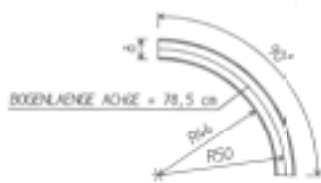

Oberflächen

Maße

Oberflächen und Farben

Standard

Randsteine
100 x 6 x 30 cm   100 x 8 x 20 cm
                                 100 x 8 x 30 cm
                                 100 x 8 x 40 cm

Randsteine
100 x 6 x 20 cm   100 x 8 x 20 cm
100 x 6 x 30 cm   100 x 8 x 25 cm
                                 100 x 8 x 30 cm
                                 100 x 8 x 40 cm

rinnit

Randsteine
100 x 8 x 20 cm
100 x 8 x 30 cm

**Grundschutz
RSF 1 ★**

Randstein-Bögen

78 x 8 x 30 cm
90° r = 50 cm
45° r = 100 cm
30° r = 150 cm
r = Radius

r = 50 cm