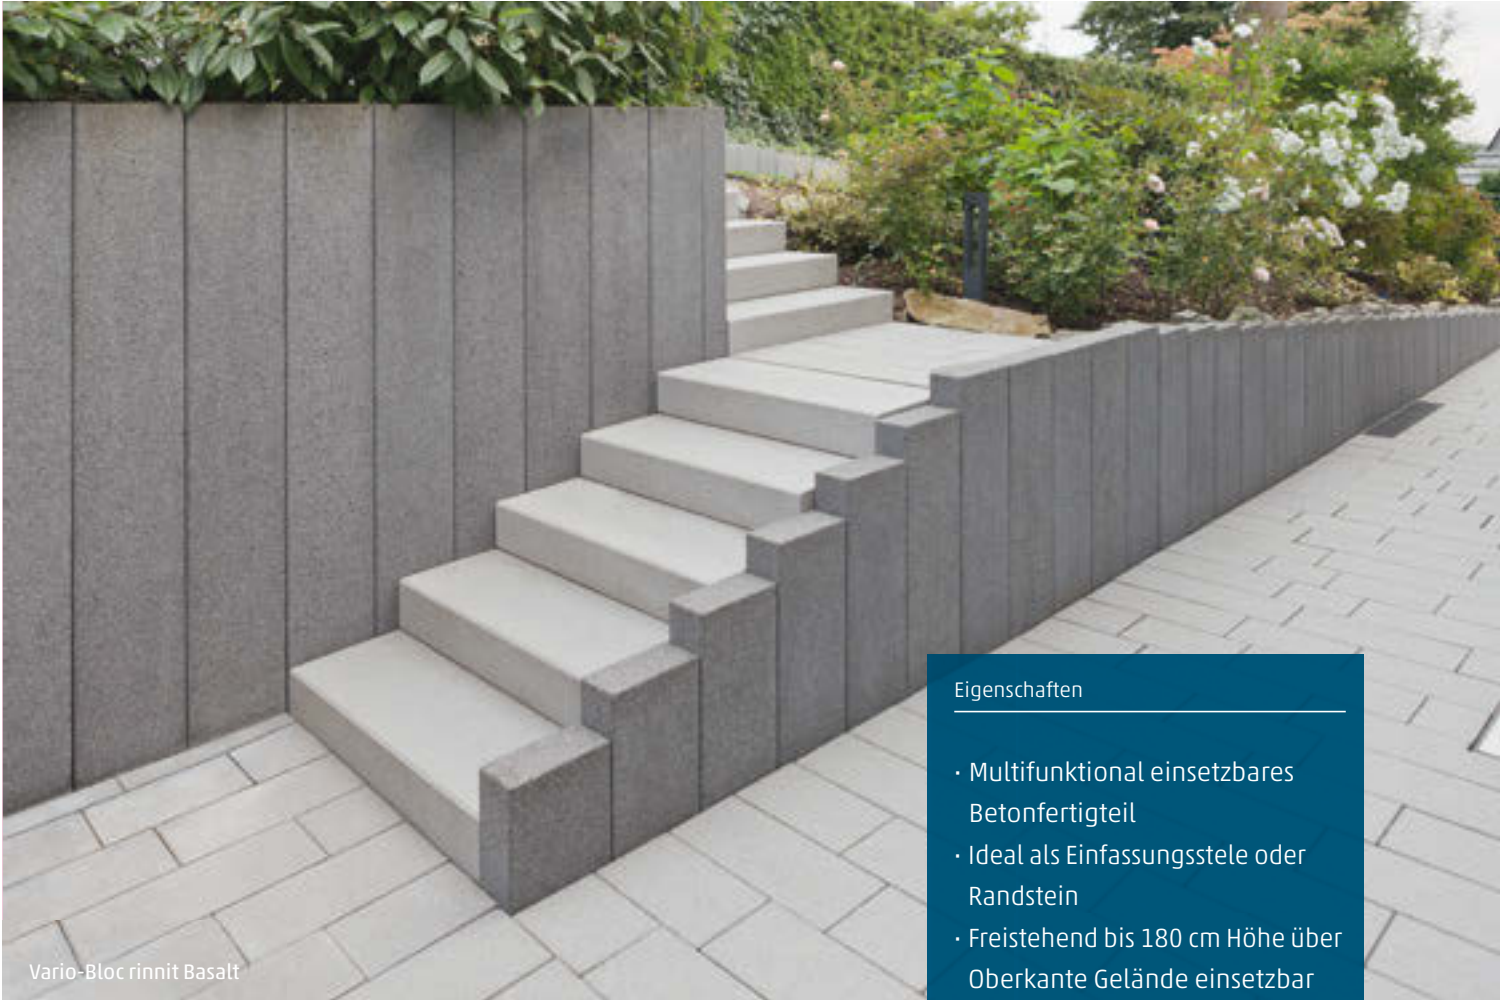

Rinn Gartenwelt 2017

Ideenkatalog

Alle Stile. Alle Steine.

RINN

Den Anfang
macht ein guter Stein.

Vario-Bloc rinnit Basalt

Eigenschaften

- Multifunktional einsetzbares Betonfertigteil
- Ideal als Einfassungsstele oder Randstein
- Freistehend bis 180 cm Höhe über Oberkante Gelände einsetzbar oder hinterfüllt bis 60 cm Höhe
- Ab 100 cm Höhe mit Stahlbewehrung
- rinnit Oberfläche mit vielen rinnit Produkten ideal kombinierbar
- Mit Minifase, rundum gestrahlt, Rückseite kalibriert

Vario-Bloc

Vario-Bloc
als Palisade

als Randstein

Vario-Bloc rinnit Platin mittel

Oberflächen

Maße

rinnit

Lagerware

Stelen rinnit Platin schwarz

Eigenschaften

- Betonfertigteil zur Verwendung als Sicht- oder Windschutz
- Freistehend bis 180 cm Höhe über Oberkante Gelände einsetzbar
- Mit hochwertiger rinnit Oberfläche – mit vielen rinnit Produkten ideal kombinierbar
- Alle sichtbaren Kanten gefast, Seiten und ein Kopf gestrahlt

Burghof-Palisaden rinnit Platin mittel

Eigenschaften

- Vielseitig einsetzbar: als Einfassung von Treppen, als Einfriedung oder sogar zum Abstützen leichter Hänge
- Durch die Vielfalt an Farben und Oberflächen mit vielen anderen Produkten ideal zu kombinieren
- rinnit Oberfläche rundum gestrahlt
- Mit rustica Oberfläche an 2 Seiten bossiert
- Ab 120 cm Höhe mit Stahlbewehrung